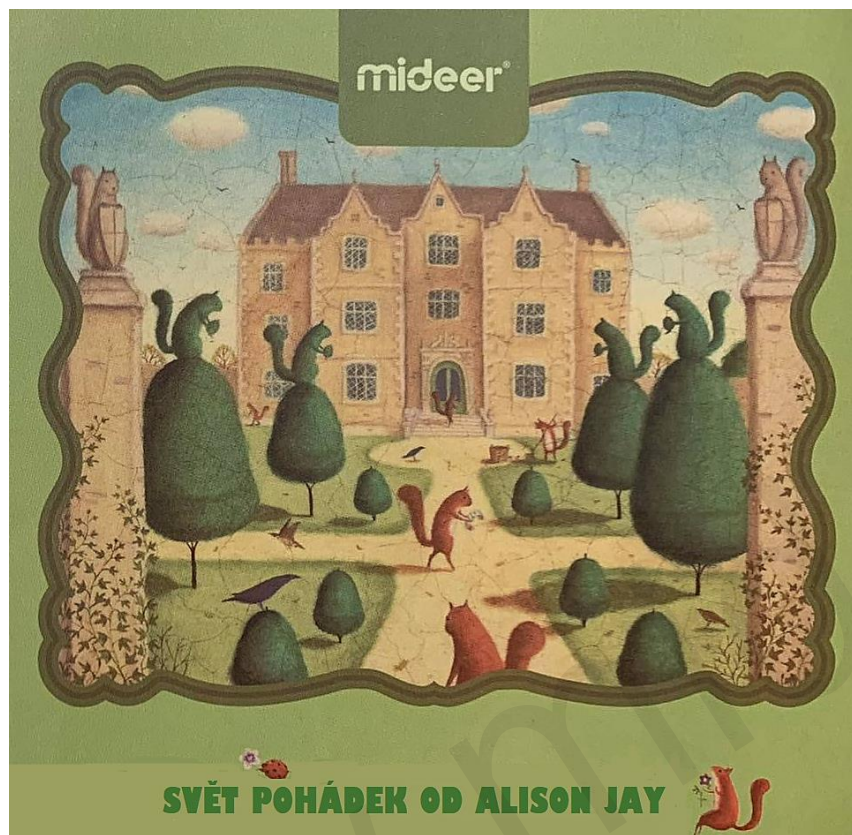

MIDEER PUZZLE ALISON JAY

Kresby

Alison Jay, UK

Autor

Alison Jay je renomovaná britská umělkyně, která byla nominována na cenu Kate Greenway. Kreslí pomocí alkydových barev, které tvrdnou chemickou reakcí prostřednictvím látek urychlujících vysychání. Maluje převážně na plátno. Její obrazy jsou specifické retro stylem, popraskaným vzhledem a tajemností. Alison se také proslavila svojí obrázkou knihou pro děti – Vítejte v zoo. Kniha v roce 2009 získala ocenění za nejlepší knihu (Bank Street College of Education, NY, USA).

Knihy

Vítejte v zoo

1.2.3

Z něčeho nic

Včelka a já

Alice Jay – retro styl a tajemné obrazy

Alison se ve své tvorbě specializuje na prolínání snů s realitou. Kombinuje situace, které nejsou reálné. Vytváří neurčité obrazy, ze kterých můžeme například pocítit jemný dotek myšky a zároveň teplo čerstvě praženého kaštanu. Obraz reflektuje silný smysl pro hloubku, ale také hodně zábavy. Každý obraz se vyznačuje jednou hlavní myšlenkou a spoustou dalších, které jsou na první pohled skryté. Kromě popraskaného vzhledu lze najít i nespočet dalších detailů. Obrazy vystihují známé dětské pohádky, což napomáhá k rozvoji dětské představivosti.