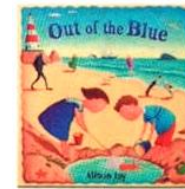

MIDEER PUZZLE ALISON JAY

Kresby

Alison Jay, UK

Autor

Alison Jay je renomovaná britská umělkyně, která byla nominována na cenu Kate Greenway. Kreslí pomocí alkydových barev, které tvrdnou chemickou reakcí prostřednictvím látek urychlujících vysychání. Maluje převážně na plátno. Její obrazy jsou specifické retro stylem, popraskaným vzhledem a tajemností. Alison se také proslavila svojí obrázkou knihou pro děti – Vítejte v zoo. Kniha v roce 2009 získala ocenění za nejlepší knihu (Bank Street College of Education, NY, USA).

Knihy

Vítejte v zoo

1.2.3

Z něčeho nic

Včelka a já

Alice Jay – retro styl a tajemné obrazy

Alison se ve své tvorbě specializuje na prolínání snů s realitou. Kombinuje situace, které nejsou reálné. Vytváří neurčité obrazy, ze kterých můžeme například pocítit jemný dotek myšky a zároveň teplo čerstvě praženého kaštanu. Obraz reflektuje silný smysl pro hloubku, ale také hodně zábavy. Každý obraz se vyznačuje jednou hlavní myšlenkou a spoustou dalších, které jsou na první pohled skryté. Kromě popraskaného vzhledu lze najít i nespočet dalších detailů. Obrazy vystihují známé dětské pohádky, což napomáhá k rozvoji dětské představivosti.