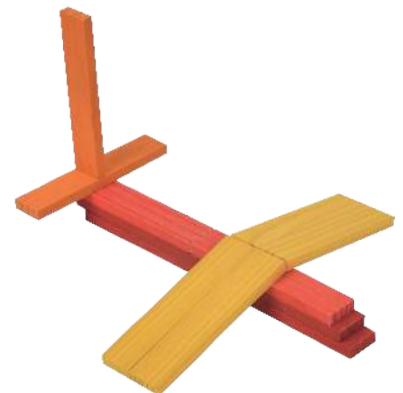

mideer®

DŘEVĚNÉ STAVEBNÍ KOSTKY  
DO ČERVENA

CITY  
BLOCKS

mideer®

NÁVOD

● ● ● ●  
Teplé barvy

© Sunnysoft s.r.o., distributor

TEPLÉ  
BARVY

## TEPLÉ BARVY

5-20 ks