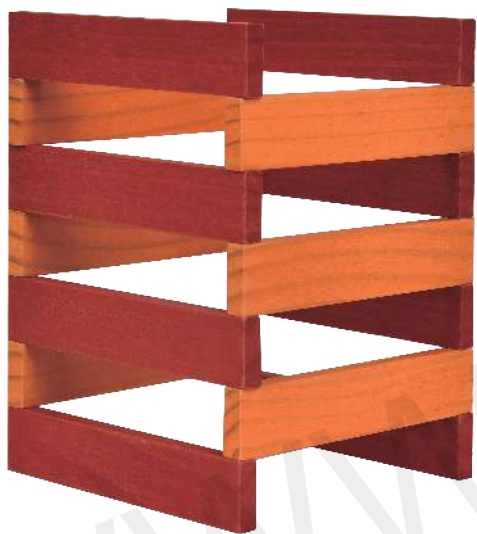

TEPLÉ BARVY

5-20 ks

TEPLÉ BARVY

20-50 ks