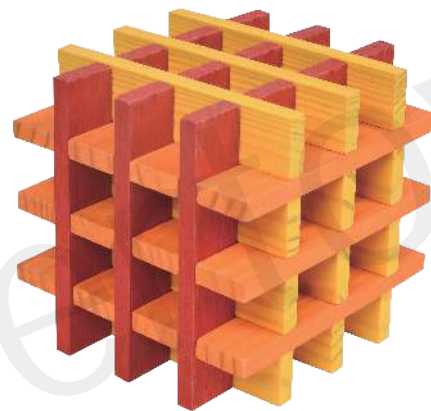

TEPLÉ BARVY

5-20 ks

TEPLÉ BARVY

20-50 ks