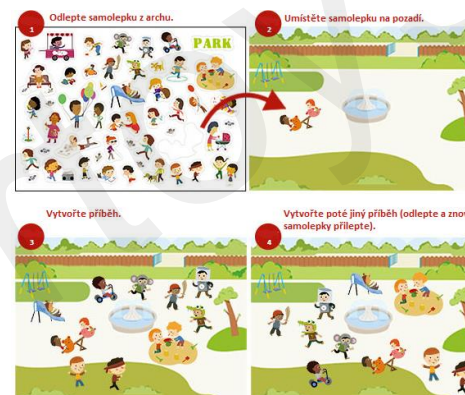

MIDEER ZNOVU POUŽITELNÉ NÁLEPKY S POZADÍM

Uživatelský manuál

mideer

Znovu použitelné nálepky s pozadím

Dětská kreativní hra se samolepkami. Sada obsahuje vždy čtyři pozadí a 4 archy s nálepkami s danou tématikou (viz níže, varianty produktu). Dítě jednoduše nalepí na dané pozadí přiložené nálepky. Nálepky lze kdykoli odlepit a umístit je na jinou pozici. Děti si tak mohou vytvořit vlastní svět s příběhem. Když se jim příběh již nebude líbit, mohou si vytvořit jiný příběh.

Voděodolné znovu snímatelné elektrostatische samolepky. Samolepky lze kromě přiložených pozadí nalepit na jakýkoli hladký povrch, neboť jsou průhledné bez pozadí (například okno, lednice, zrcadla, monitor počítače). Samolepky nezanechávají po odlepení skvrny. Hra u dětí podporuje jemnou motoriku, koncentraci, rozvoj myšlení, komunikační dovednosti a zlepšuje kreativitu a představivost.