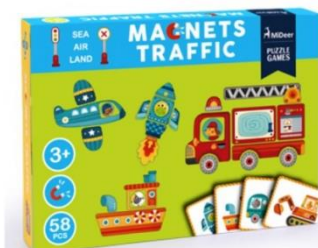

MAGNETICKÉ HRY – MIDEER SÉRIE/DALŠÍ VARIANTY pro menší děti

OBLIČEJE (MD1038)

56 magnetů, 8 vzorových karet

KLUK A HOLKA (MD1039)

50 magnetů, 10 vzorových karet

DOPRAVA (MD1040)

58 magnetů, 8 vzorových karet

TVARY (MD1041)

92 magnetů, 10 vzorových karet

MAGNETICKÉ HRY – MIDEER SÉRIE/DALŠÍ VARIANTY pro větší děti

Anatomie lidského těla (MD2031)

90 magnetů, 5 částí podle soustav